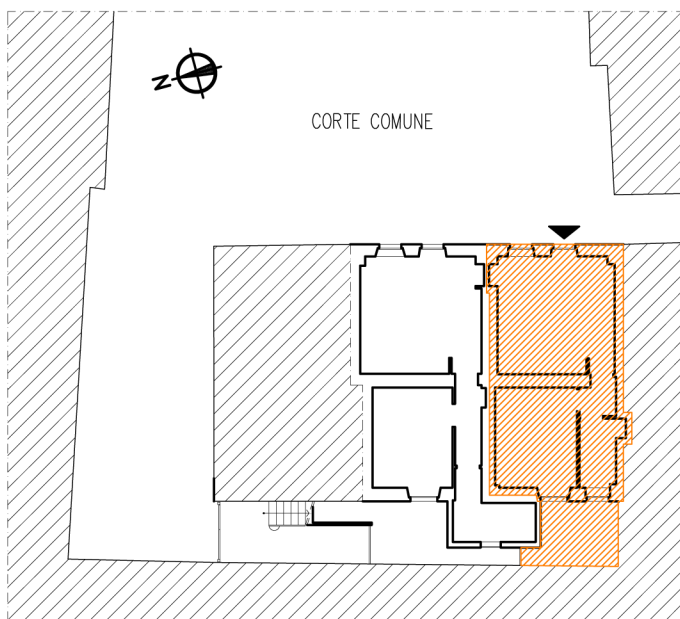

MERATE (LC) -

APPARTAMENTO 1

Bilocale sito al piano terra di mq. 60 così composto:
Soggiorno con cucina a vista, camera, bagno, disimpegno e cortile di proprietà sul retro.
Completamente ristrutturato con ottime finiture e completamente arredato, impianto di antifurto e impianto di condizionamento a split.
Riscaldamento autonomo

PIANTA APPARTAMENTO
PIANO TERRA

PIANTA GENERALE PIANO TERRA