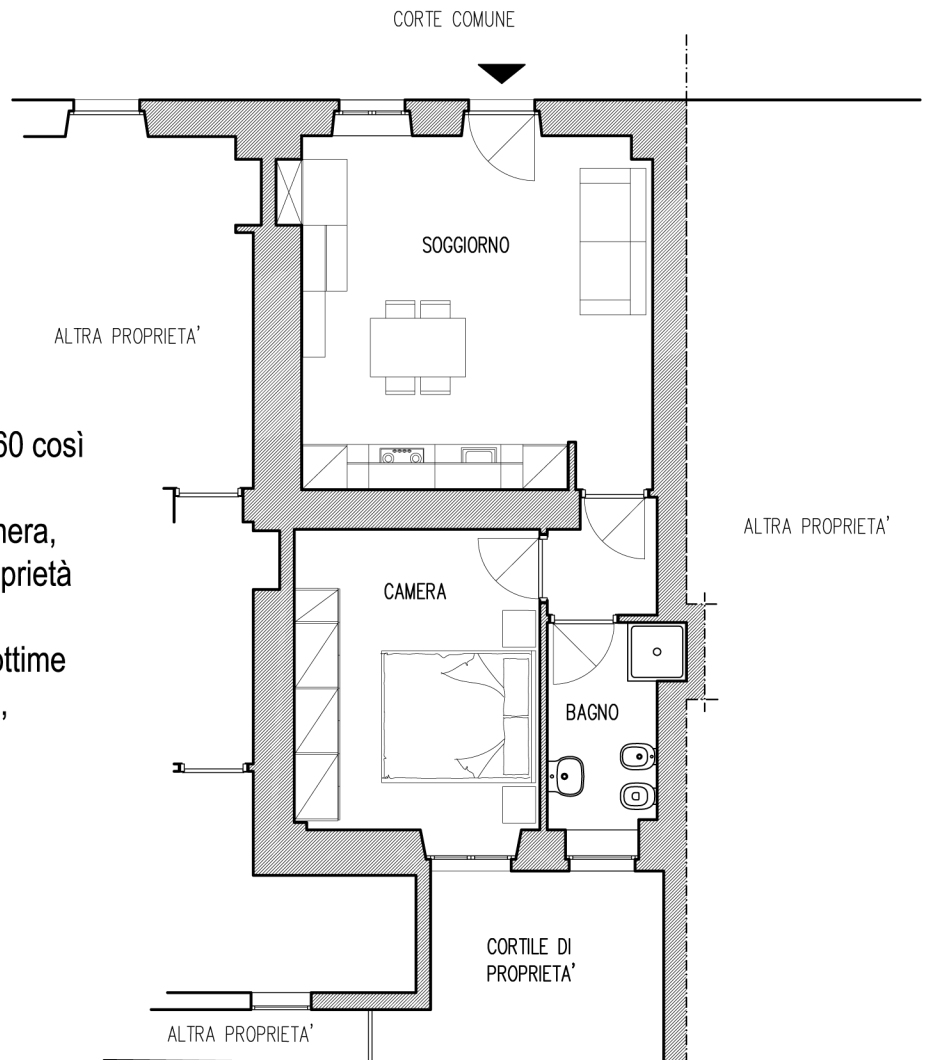

MERATE (LC) -

APPARTAMENTO 1

Bilocale sito al piano terra di mq. 60 così composto:
Soggiorno con cucina a vista, camera, bagno, disimpegno e cortile di proprietà sul retro.
Completamente ristrutturato con ottime finiture e completamente arredato, impianto di antifurto e impianto di condizionamento a split.
Riscaldamento autonomo

PIANTA APPARTAMENTO
PIANO TERRA

PIANTA GENERALE PIANO TERRA